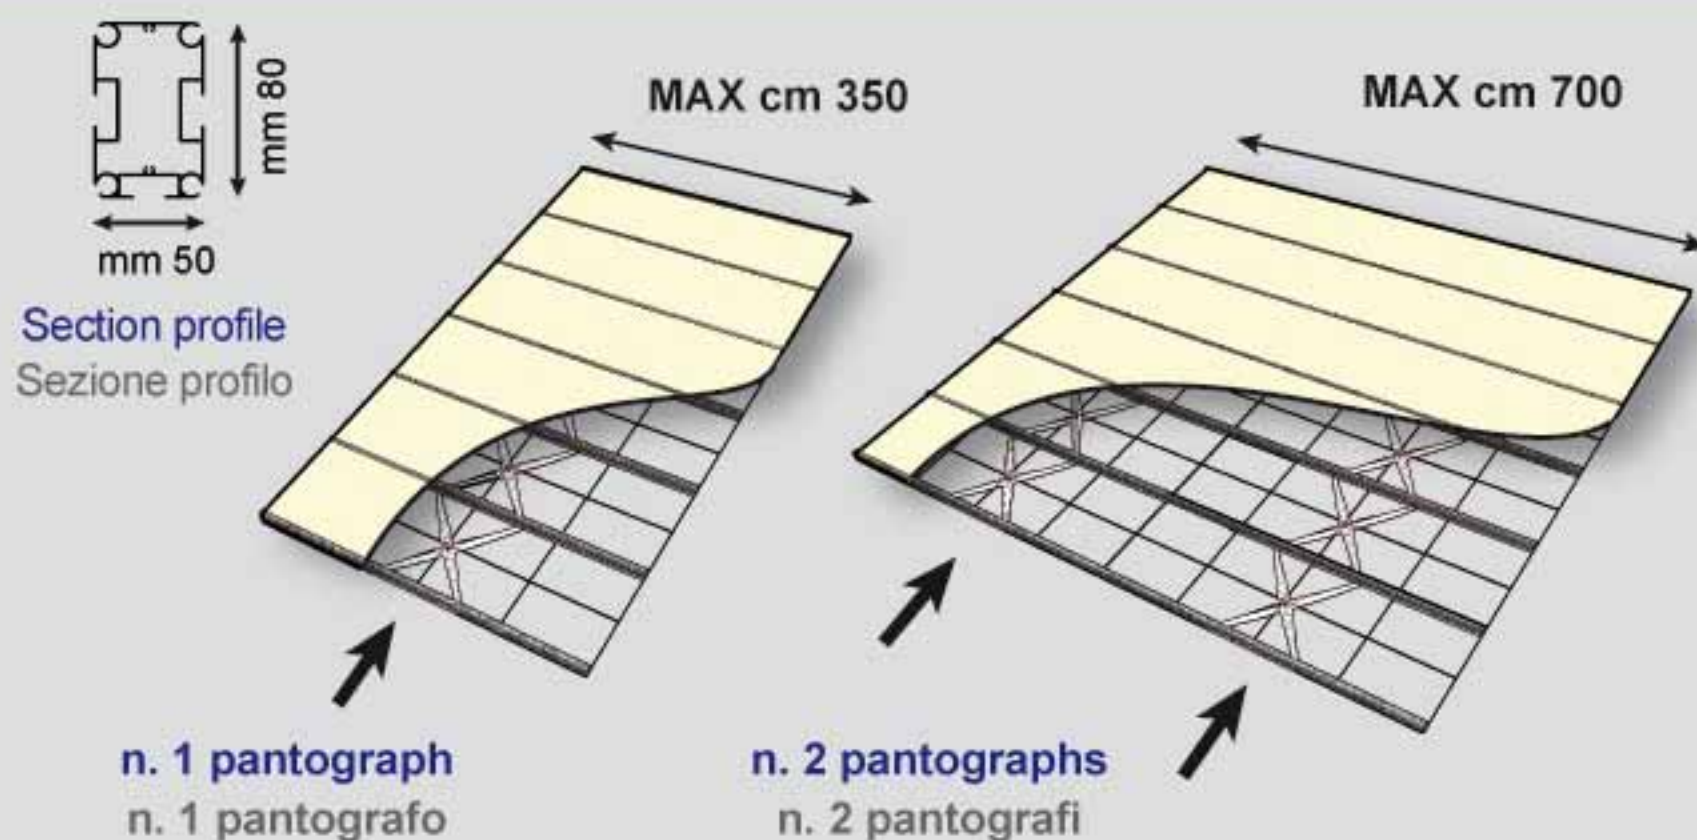

DIMENSIONS
DIMENSIONI

ON REQUEST, THE FOLDING SYSTEM CAN BE ALSO MOTORIZED (SEE OPTIONAL ITEMS)
A RICHIESTA LA COPERTURA POTRÀ ESSERE MOTORIZZATA (VEDI OPTIONAL)